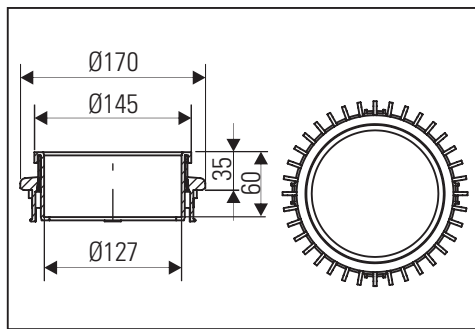

DE SOPREMA Einlafelement Umkehrdach
GB SOPREMA perforated collar
FR SOPREMA élément d'entrée toit réversible
NL SOPREMA inloopelement omkeerdak
ES SOPREMA sumidero sin sifón para cubierta invertida
PT SOPREMA elemento de entrada para telhado invertido
PL SOPREMA Łapacz żwiru do dachów odwróconych

DE SOPREMA Einlafelement Umkehrdach
GB SOPREMA perforated collar
FR SOPREMA élément d'entrée toit réversible
NL SOPREMA inloopelement omkeerdak
ES SOPREMA sumidero sin sifón para cubierta invertida
PT SOPREMA elemento de entrada para telhado invertido
PL SOPREMA Łapacz żwiru do dachów odwróconych

DE Einlafelement Umkehrdach
GB Perforated collar
FR Élément d'entrée toit réversible
NL Inloopelement omkeerdak
ES Sumidero sin sifón para cubierta invertida
PT Elemento de entrada para telhado invertido
PL Łapacz żwiru do dachów odwróconych