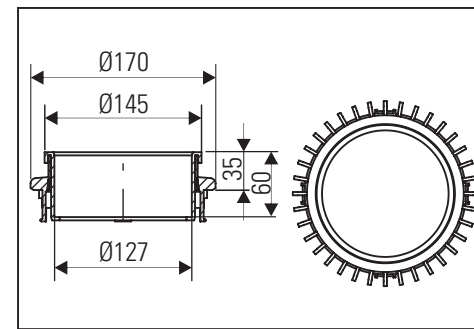

DE SOPREMA Einlafelement Umkehrdach
GB SOPREMA perforated collar
FR SOPREMA élément d'entrée toit réversible
NL SOPREMA inloopelement omkeerdak
ES SOPREMA sumidero sin sifón para cubierta invertida
PT SOPREMA elemento de entrada para telhado invertido
PL SOPREMA Łapacz żwiru do dachów odwróconych

DE SOPREMA Einlafelement Umkehrdach
GB SOPREMA perforated collar
FR SOPREMA élément d'entrée toit réversible
NL SOPREMA inloopelement omkeerdak
ES SOPREMA sumidero sin sifón para cubierta invertida
PT SOPREMA elemento de entrada para telhado invertido
PL SOPREMA Łapacz żwiru do dachów odwróconych

DE Einlafelement Umkehrdach
GB Perforated collar
FR Élément d'entrée toit réversible
NL Inloopelement omkeerdak
ES Sumidero sin sifón para cubierta invertida
PT Elemento de entrada para telhado invertido
PL Łapacz żwiru do dachów odwróconych