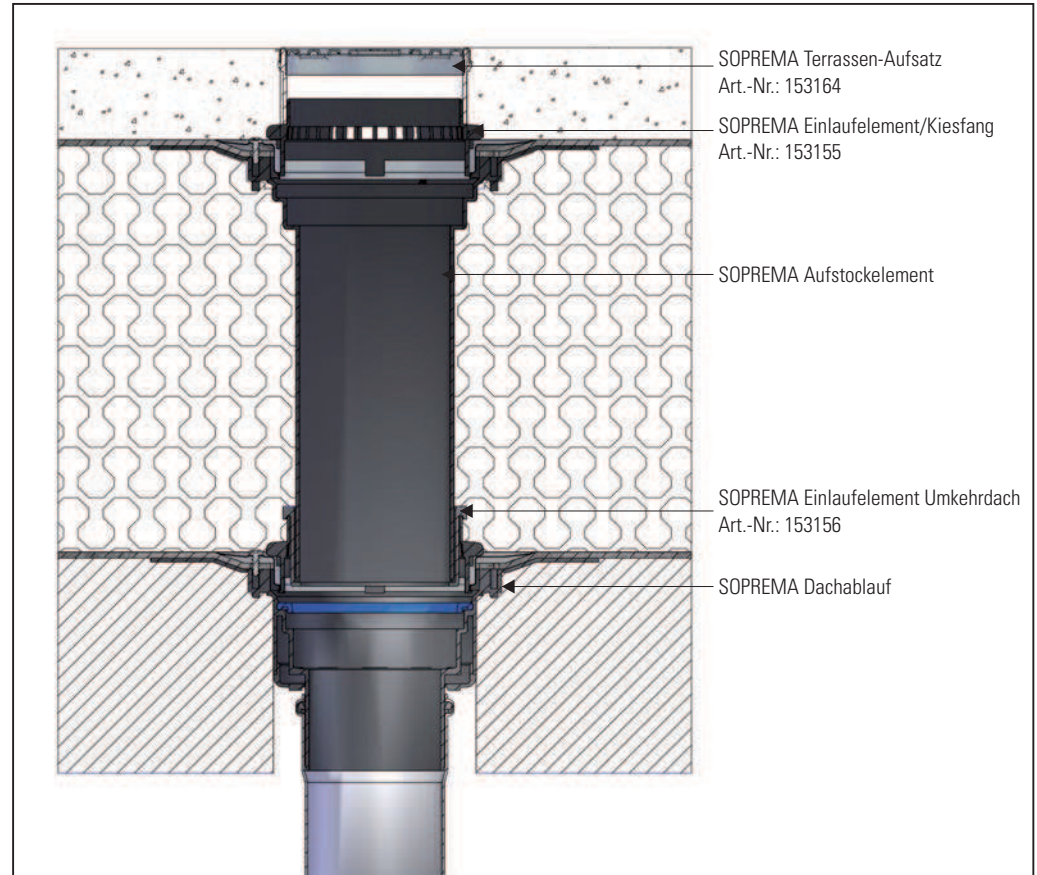

Einbau
Installation / Pose / Inbouw /
Montaje / Montagem / Montaž