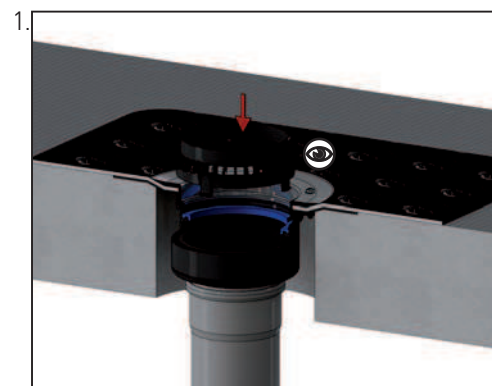

DE Einlafelement Umkehrdach
GB Perforated collar
FR Élément d'entrée toit réversible
NL Inloopelement omkeerdak
ES Sumidero sin sifón para cubierta invertida
PT Elemento de entrada para telhado invertido
PL Łapacz żwiru do dachów odwróconych