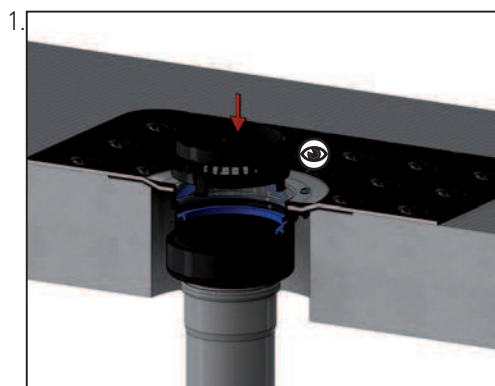

DE SOPREMA Einlafelement Umkehrdach
GB SOPREMA perforated collar
FR SOPREMA élément d'entrée toit réversible
NL SOPREMA inloopelement omkeerdak
ES SOPREMA sumidero sin sifón para cubierta invertida
PT SOPREMA elemento de entrada para telhado invertido
PL SOPREMA Łapacz żwiru do dachów odwróconych

DE SOPREMA Einlafelement Umkehrdach
GB SOPREMA perforated collar
FR SOPREMA élément d'entrée toit réversible
NL SOPREMA inloopelement omkeerdak
ES SOPREMA sumidero sin sifón para cubierta invertida
PT SOPREMA elemento de entrada para telhado invertido
PL SOPREMA Łapacz żwiru do dachów odwróconych

DE Einlafelement Umkehrdach
GB Perforated collar
FR Élément d'entrée toit réversible
NL Inloopelement omkeerdak
ES Sumidero sin sifón para cubierta invertida
PT Elemento de entrada para telhado invertido
PL Łapacz żwiru do dachów odwróconych