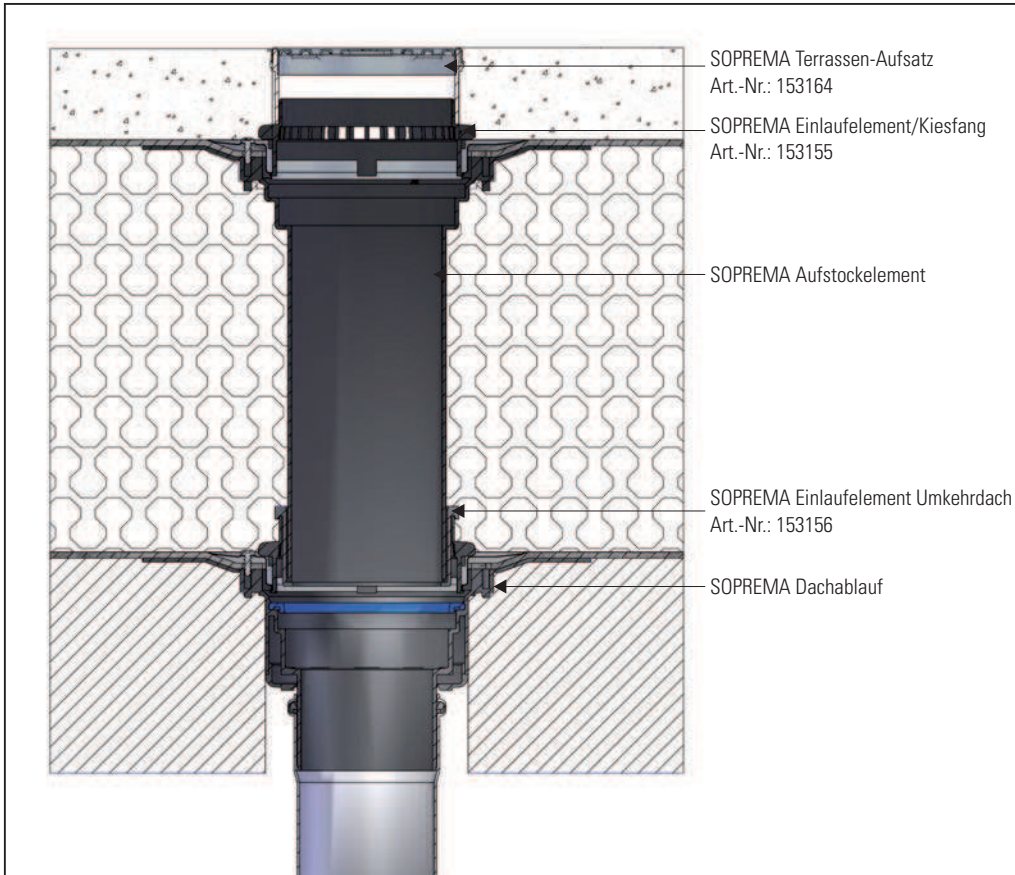

Einbau
Installation / Pose / Inbouw /
Montaje / Montagem / Montaž