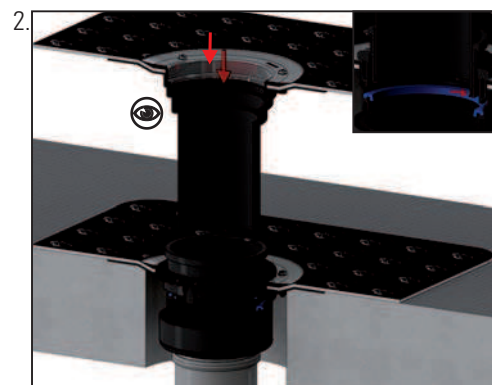

DE Aufstockelement
GB raising piece
FR Élément de rehausse
NL Opbouwelement
ES Elemento de elevación
PT Elemento de aumento
PL Przedłużka