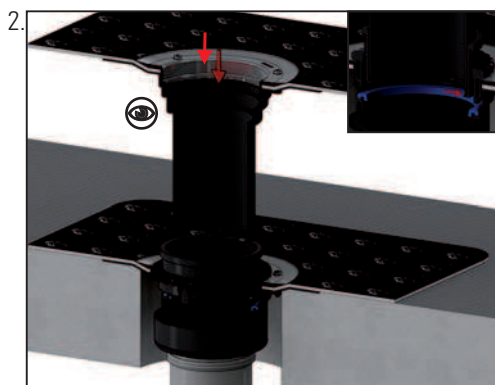

DE Aufstockelement
GB raising piece
FR Élément de rehausse
NL Opbouwelement
ES Elemento de elevación
PT Elemento de aumento
PL Przedłużka