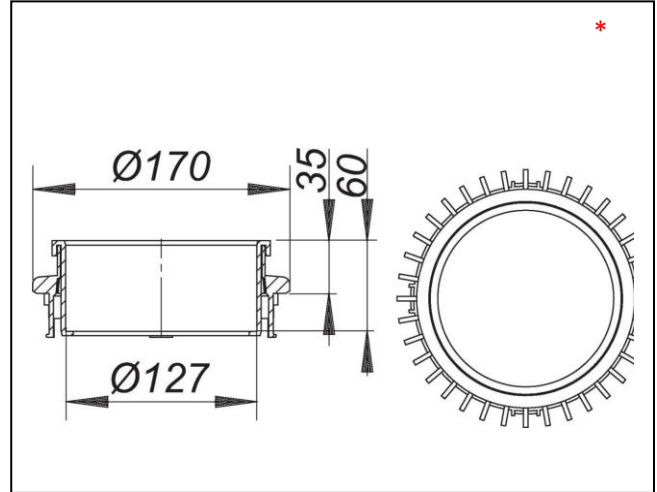

## SOPREMA Einlaufelement Umkehrdach d: 170 mm

**Artikelnummer**  
153595

**Produktbeschreibung / Lieferform**

passend zu den SOPREMA Dachabläufen und Aufstockelementen

**Material:**

Polypropylen, UV-stabilisiert

**Zubehör**

152984 - Soprema Dachablauf Bitumen, DN 70, senkrecht  
 152987 - Soprema Dachablauf Bitumen, DN 100, senkrecht  
 152988 - Soprema Dachablauf Bitumen, DN 125, senkrecht  
 152989 - Soprema Dachablauf Bitumen, DN 150, senkrecht  
 152990 - Soprema Dachablauf FPO-PP, DN 70, senkrecht

152991 - Soprema Dachablauf FPO, DN 100, senkrecht  
 152992 - Soprema Dachablauf FPO, DN 125, senkrecht  
 153125 - Soprema Dachablauf PVC, DN 70, senkrecht  
 153126 - Soprema Dachablauf PVC, DN 100, senkrecht  
 153127 - Soprema Dachablauf PVC, DN 125, senkrecht  
 153080 - Soprema Aufstockelement Bitumen  
 153081 - Soprema Aufstockelement FPO-PP  
 153090 - Soprema Aufstockelement, PVC