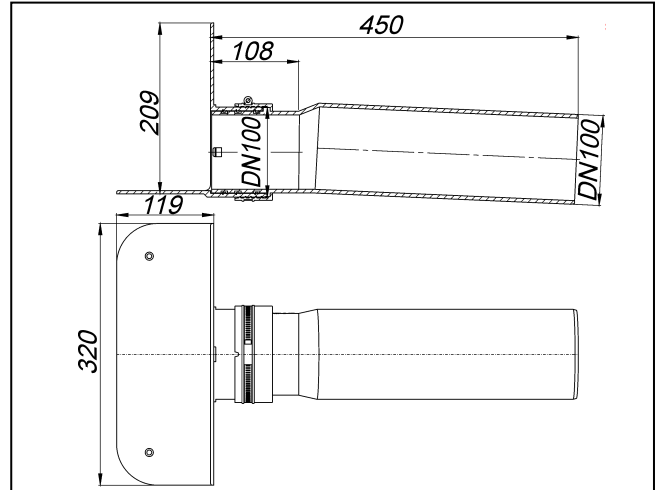

SOPREMA Attikaablauf FPO, DN 100

Artikelnummer
153288

Produktbeschreibung / Lieferform
SOPREMA Attikaablauf FPO
mit extra breitem Flansch zum Anschluss der FPO-
Manschette

Ausführung:

- Ablaufstutzen seitlich, 3 Grad abgewinkelt
- Bauschutzdeckel
- FPO-PP Manschette separat beigelegt (525 x 525 mm)
- Sandgrau

Material:
Polypropylen, hochschlagfest

Zubehör
153755 - SOPREMA FPO Manschette RAL 7012,
(Attikaablauf)

153292 - SOPREMA Laubfangkorb
153293 - SOPREMA Laubfangkorb mit
Notentwässerung und Dichtung
153294 - SOPREMA Entwässerungselement für
Attikaabläufe
153295 - SOPREMA Notentwässerungselement für
Attikaabläufe
153674- SOPREMA Terrassen-Aufsatz für
Entwässerungselemente

* Abbildungen dienen zur Illustration und können geringfügig von den Produkten abweichen.