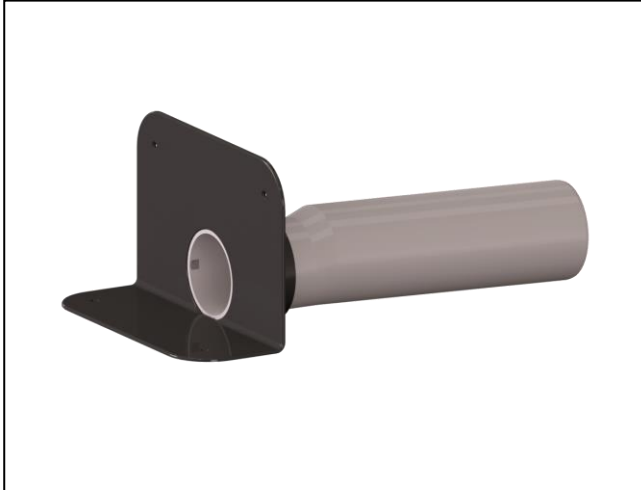

SOPREMA Attikaablauf FPO, DN 100

Artikelnummer
153288

Produktbeschreibung / Lieferform
SOPREMA Attikaablauf FPO
mit extra breitem Flansch zum Anschluss der FPO-
Manschette

Ausführung:

- Ablaufstutzen seitlich, 3 Grad abgewinkelt
- Bauschutzdeckel
- FPO-PP Manschette separat beigelegt (525 x 525 mm)
- Sandgrau

Material:
Polypropylen, hochschlagfest

Zubehör
153755 - SOPREMA FPO Manschette RAL 7012,
(Attikaablauf)

153292 - SOPREMA Laubfangkorb
153293 - SOPREMA Laubfangkorb mit
Notentwässerung und Dichtung
153294 - SOPREMA Entwässerungselement für
Attikaabläufe
153295 - SOPREMA Notentwässerungselement für
Attikaabläufe
153674- SOPREMA Terrassen-Aufsatz für
Entwässerungselemente

* Abbildungen dienen zur Illustration und können geringfügig von den Produkten abweichen.