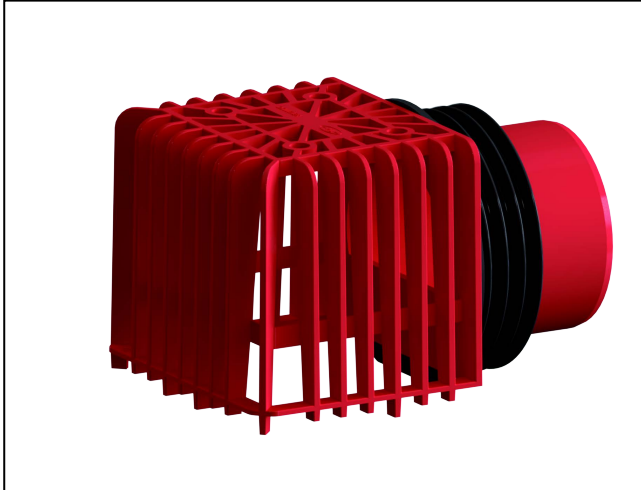

SOPREMA Laubfangkorb

Artikelnummer
153292

Produktbeschreibung / Lieferform
SOPREMA Laubfangkorb
passend zu den Attikaabläufen Bitumen, FPO und PVC

Abmessungen:
92 x 114 mm

Material:
Polypropylen, UV-stabilisiert

Zubehör

153283 - SOPREMA Attikaablauf Bitumen, DN 50
153284 - SOPREMA Attikaablauf Bitumen, DN 70
153285 - SOPREMA Attikaablauf Bitumen, DN 100
153286 - SOPREMA Attikaablauf FPO, DN 50
153287 - SOPREMA Attikaablauf FPO, DN 70
153288 - SOPREMA Attikaablauf FPO, DN 100
153289 - SOPREMA Attikaablauf PVC, DN 50
153290 - SOPREMA Attikaablauf PVC, DN70
153291 - SOPREMA Attikaablauf PVC, DN 100