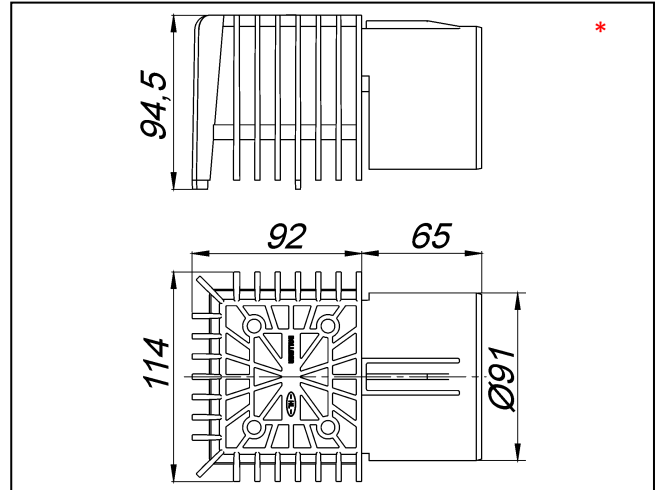

SOPREMA Laubfangkorb

Artikelnummer
153292

Produktbeschreibung / Lieferform
SOPREMA Laubfangkorb
passend zu den Attikaabläufen Bitumen, FPO und PVC

Abmessungen:
92 x 114 mm

Material:
Polypropylen, UV-stabilisiert

Zubehör

153283 - SOPREMA Attikaablauf Bitumen, DN 50
153284 - SOPREMA Attikaablauf Bitumen, DN 70
153285 - SOPREMA Attikaablauf Bitumen, DN 100
153286 - SOPREMA Attikaablauf FPO, DN 50
153287 - SOPREMA Attikaablauf FPO, DN 70
153288 - SOPREMA Attikaablauf FPO, DN 100
153289 - SOPREMA Attikaablauf PVC, DN 50
153290 - SOPREMA Attikaablauf PVC, DN70
153291 - SOPREMA Attikaablauf PVC, DN 100

* Abbildungen dienen zur Illustration und können geringfügig von den Produkten abweichen.