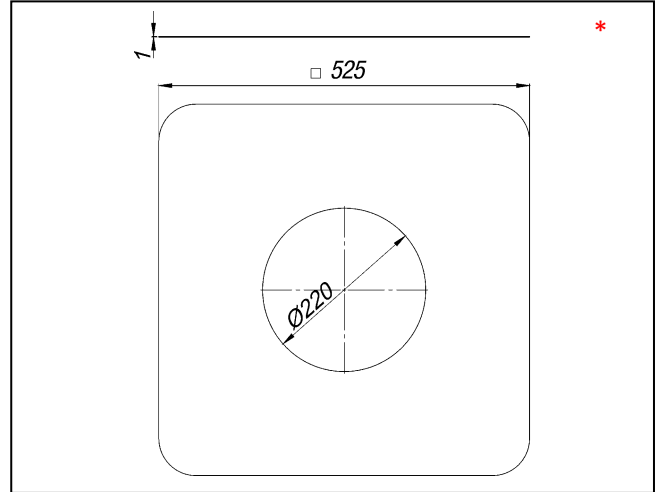

SOPREMA FPO-Manschette, RAL 7012 (Dachablauf u. Aufstockelement)

Artikelnummer
153672

Produktbeschreibung / Lieferform
passend für SOPREMA Dachabläufe und
Aufstockelemente

Ausführung:
525 x 525 mm
Basaltgrau - RAL 7012