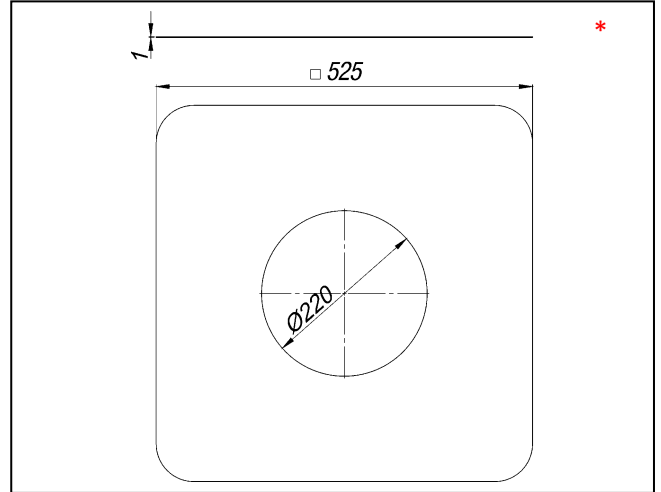

SOPREMA PVC-Manschette, RAL 7012 (Dachablauf u. Aufstockelement)

Artikelnummer
153673

Produktbeschreibung / Lieferform
passend für SOPREMA Dachabläufe und
Aufstockelemente

Ausführung:
525 x 525 mm
Basaltgrau - RAL 7012