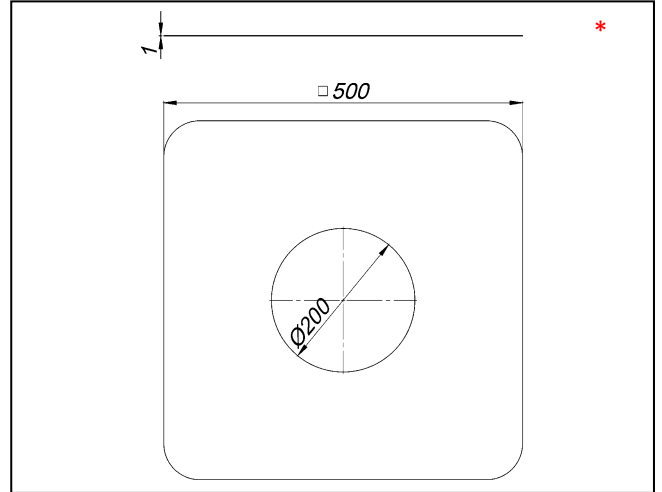

SOPREMA PVC Manschette RAL 7012 (Power- u. Sanierungsabläufe)

Artikelnummer
153752

Produktbeschreibung / Lieferform
passend für SOPREMA Power-Dachabläufe, Power-Notabläufe und Sanierungs-Dachabläufe

Ausführung:
525 x 525 mm
Basaltgrau - RAL 7012

Material:
PVC

Zubehör

153130 - SOPREMA Power-Dachablauf PVC, DN 70, waagrecht
153134 - SOPREMA Power-Notablauf PVC, DN 70, waagrecht
153125 - Soprema Dachablauf PVC, DN 70, senkrecht
153126 - Soprema Dachablauf PVC, DN 100, senkrecht
153127 - Soprema Dachablauf PVC, DN 125, senkrecht