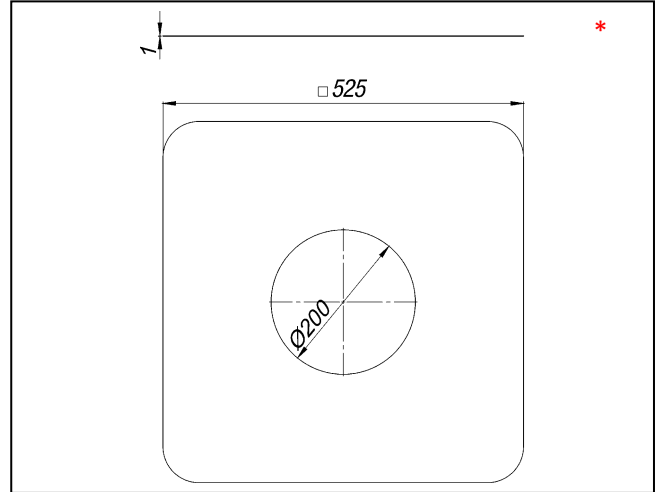

SOPREMA FPO Manschette RAL 7012 (Power- u. Sanierungsabläufe)

Artikelnummer
153753

Produktbeschreibung / Lieferform
passend für SOPREMA Power-Dachabläufe, Power-Notabläufe und Sanierungs-Dachabläufe

Ausführung:
525 x 525 mm
Basaltgrau - RAL 7012