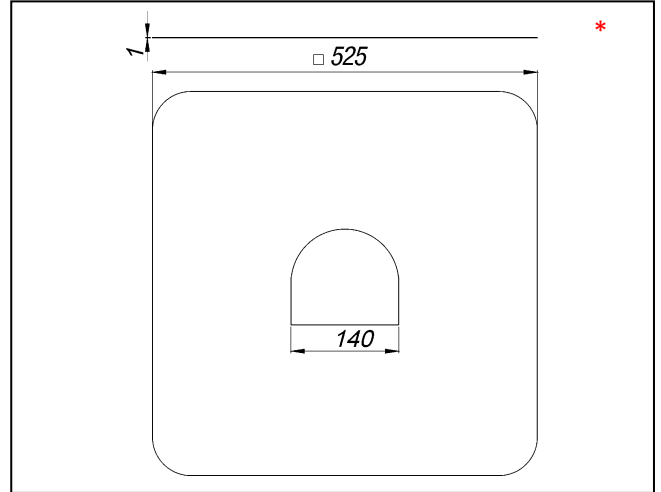

SOPREMA PVC Manschette RAL 7012, (Attikaablauf)

Artikelnummer
153754

Produktbeschreibung / Lieferform
passend für SOPREMA Attikaabläufe

Ausführung:
525 x 525 mm
Basaltgrau - RAL 7012

Material:
PVC

Zubehör

153289 - SOPREMA Attikaablauf PVC, DN 50
153290 - SOPREMA Attikaablauf PVC, DN70
153291 - SOPREMA Attikaablauf PVC, DN 100

* Abbildungen dienen zur Illustration und können geringfügig von den Produkten abweichen.