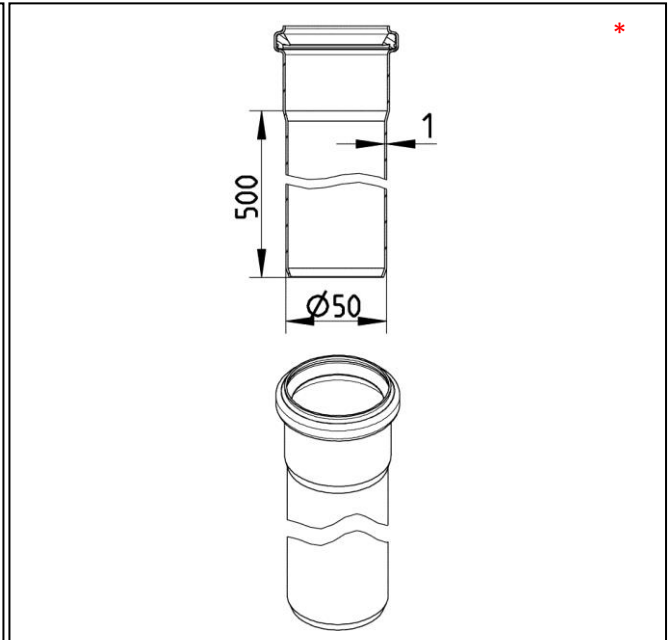

### Artikelnummer

160719 - SOPREMA Edelstahlrohr 500 mm, DN 50  
 160720 - SOPREMA Edelstahlrohr 500 mm, DN 75  
 160721 - SOPREMA Edelstahlrohr 500 mm, DN 110

### Produktbeschreibung/Lieferform

SOPREMA Edelstahlrohr 500 mm  
 passend zu den SOPREMA Attikaabläufen Bitumen,  
 FPO und PVC

### Ausführung:

- 50 cm Rohrlänge
- mit Muffe
- werksseitig eingebaute EPDM Dichtung
- Edelstahl

\* Abbildungen dienen zur Illustration und können geringfügig von den Produkten abweichen.  
 Beispiel-Durchmesser in Zeichnung: DN 50