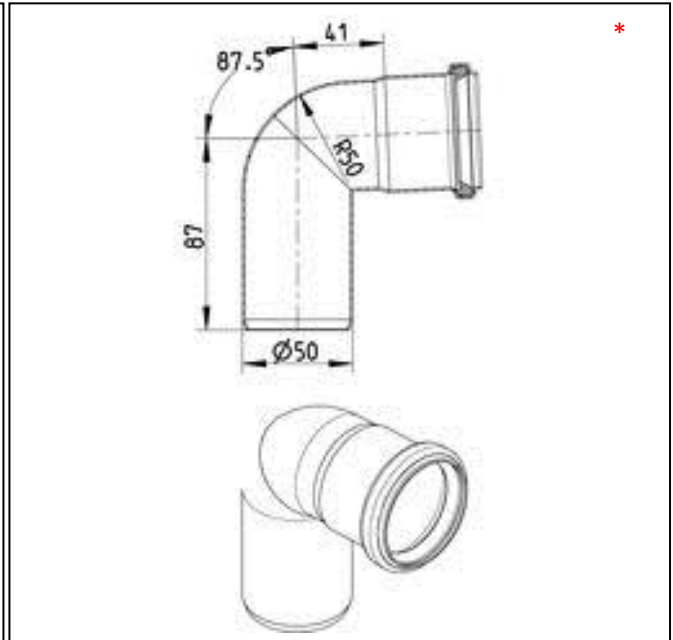

## SOPREMA Rohrbogen 87,5°

### Artikelnummer

160715 - SOPREMA Rohrbogen 87,5°, DN 50  
 160717 - SOPREMA Rohrbogen 87,5°, DN 75  
 160718 - SOPREMA Rohrbogen 87,5°, DN 110

### Produktbeschreibung/Lieferform

SOPREMA Rohrbogen 87,5°  
 passend zum Anschluss an SOPREMA  
 Edelstahlrohr 500 mm

\* Abbildungen dienen zur Illustration und können geringfügig von den Produkten abweichen.  
 Beispiel-Durchmesser in Zeichnung: DN 50