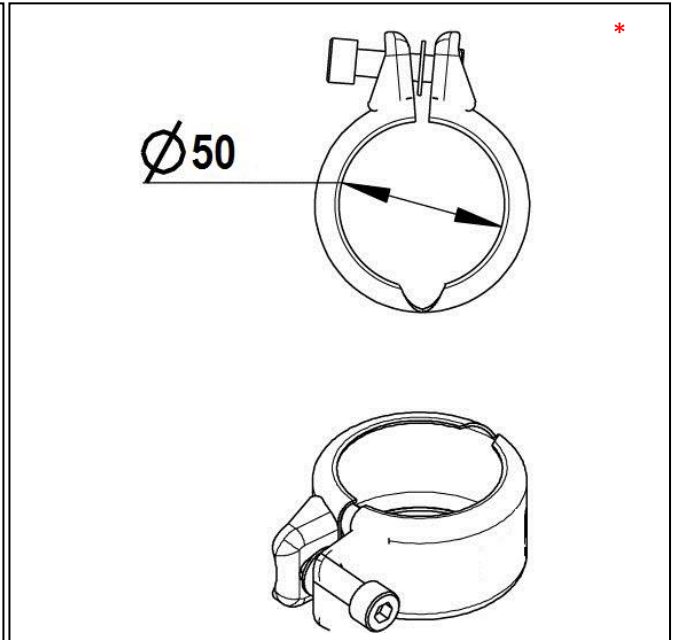

SOPREMA Sicherungsschelle

Artikelnummer

160713 - SOPREMA Sicherungsschelle, DN 50
160711 - SOPREMA Sicherungsschelle, DN 75
160714 - SOPREMA Sicherungsschelle, DN 110

EAN-Nummer

3434550988865
3434550988872
3434550988841

Produktbeschreibung/Lieferform

SOPREMA Sicherungsschelle
passend zum Anschluss an SOPREMA
Edelstahlrohr 500 mm und Rohrbogen 87,5°

Ausführung:

- Edelstahl

Zubehör

160719 - SOPREMA Edelstahlrohr 500 mm, DN 50
160720 - SOPREMA Edelstahlrohr 500 mm, DN 75
160721 - SOPREMA Edelstahlrohr 500 mm, DN 110
160715 - SOPREMA Rohrbogen 87,5°, DN 50
160717 - SOPREMA Rohrbogen 87,5°, DN 75
160718 - SOPREMA Rohrbogen 87,5°, DN 110

* Abbildungen dienen zur Illustration und können geringfügig von den Produkten abweichen.

Beispiel-Durchmesser in Zeichnung: DN 50