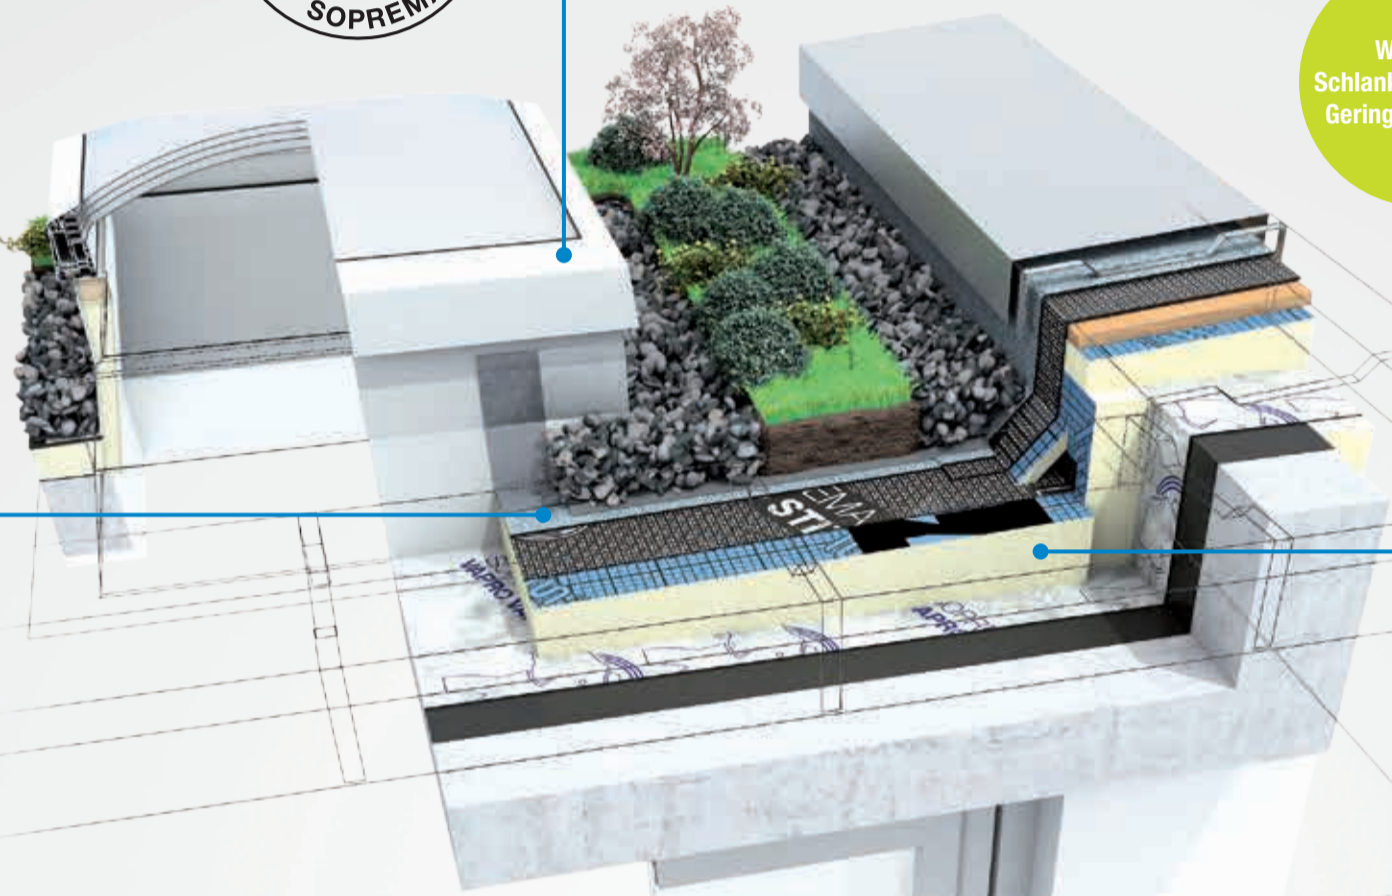

ESSERTEC TAGESLICHT- UND RAUCHABZUGSSYSTEME

Für natürliches Tageslicht in Gebäuden und zum Schutz im Brandfall

„Die **ESSERTEC Lichtkuppeln und Rauchabzüge** sind eine ideale Ergänzung für das Flachdach-Angebot von SOPREMA. Von der Montageunterstützung bis zur passenden Flüssigkunststoffabdichtung bekomme ich hier alles aus einer Hand.“

NEUE PERSPEKTIVEN FÜR ABDICHTUNG UND DÄMMUNG – AUS EINER HAND

SOPREMA entwickelt optimal abgestimmte Systemlösungen für die moderne, nachhaltige Bauwirtschaft. Unsere Produkte schützen Gebäude und machen den Profis auf den Baustellen die Verarbeitung leichter. Entdecken Sie unsere aktuellen Empfehlungen für Ihre Projekte.

BITUMEN- UND KUNSTSTOFF-ABDICHTUNGSBAHNEN

Leistungsfähig, anwenderfreundlich und nachhaltig. Für sicher abgedichtete Flachdächer und Ingenieurbauten

„Erstklassige Materialqualität, sehr gute Verschweißbarkeit, Anlegehilfen, leicht lösbare Folie – beim **SOPREMA Vapro Bitumensystem** ist jedes Produktdetail auf die einfache und sichere Verarbeitung ausgelegt.“

Schutz für Gebäude und Umwelt

Die nachhaltigen Vapro Wurzelschutzbahnen haben eine Auswaschung nahe Null

EFYOS PIR-DÄMMSYSTEME

Höchstleistungsfähige PIR-Dämm Lösungen für Flachdächer und den Bodenbereich

WLS 023
Schlanke Aufbauten
Geringes Volumen

„Dank der klaren Bedruckung mit Ziffern und Pfeilen ist die korrekte Verlegung des **EFYOS Blue smart Gefälledämmsystems** ein Kinderspiel. Die Grat- und Kehlplatten lassen sich diagonal klappen – sehr praktisch für den Transport und den Einbau.“