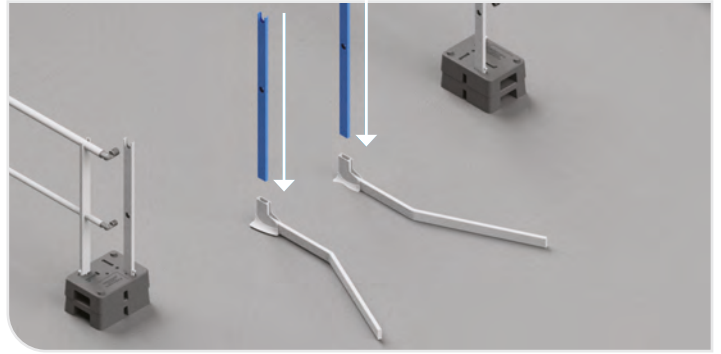

SOPRASAFE GUARDRAIL KIT

Montageanleitung

Lichtkuppel-Set

Bei technischen Fragen wenden Sie sich an die SOPREMA Anwendungstechnik:

☎ **+49 2667 87 33 370**

✉ **technik@soprema.de**

Sonstige Anmerkungen

Die in der Montageanleitung abgebildeten Darstellungen gelten als Illustrationen, die gegenüber dem Produkt in Farbe, Maß und Größenverhältnis abweichen können. Für Irrtümer, technische Fehler und Druckfehler wird keine Haftung übernommen.