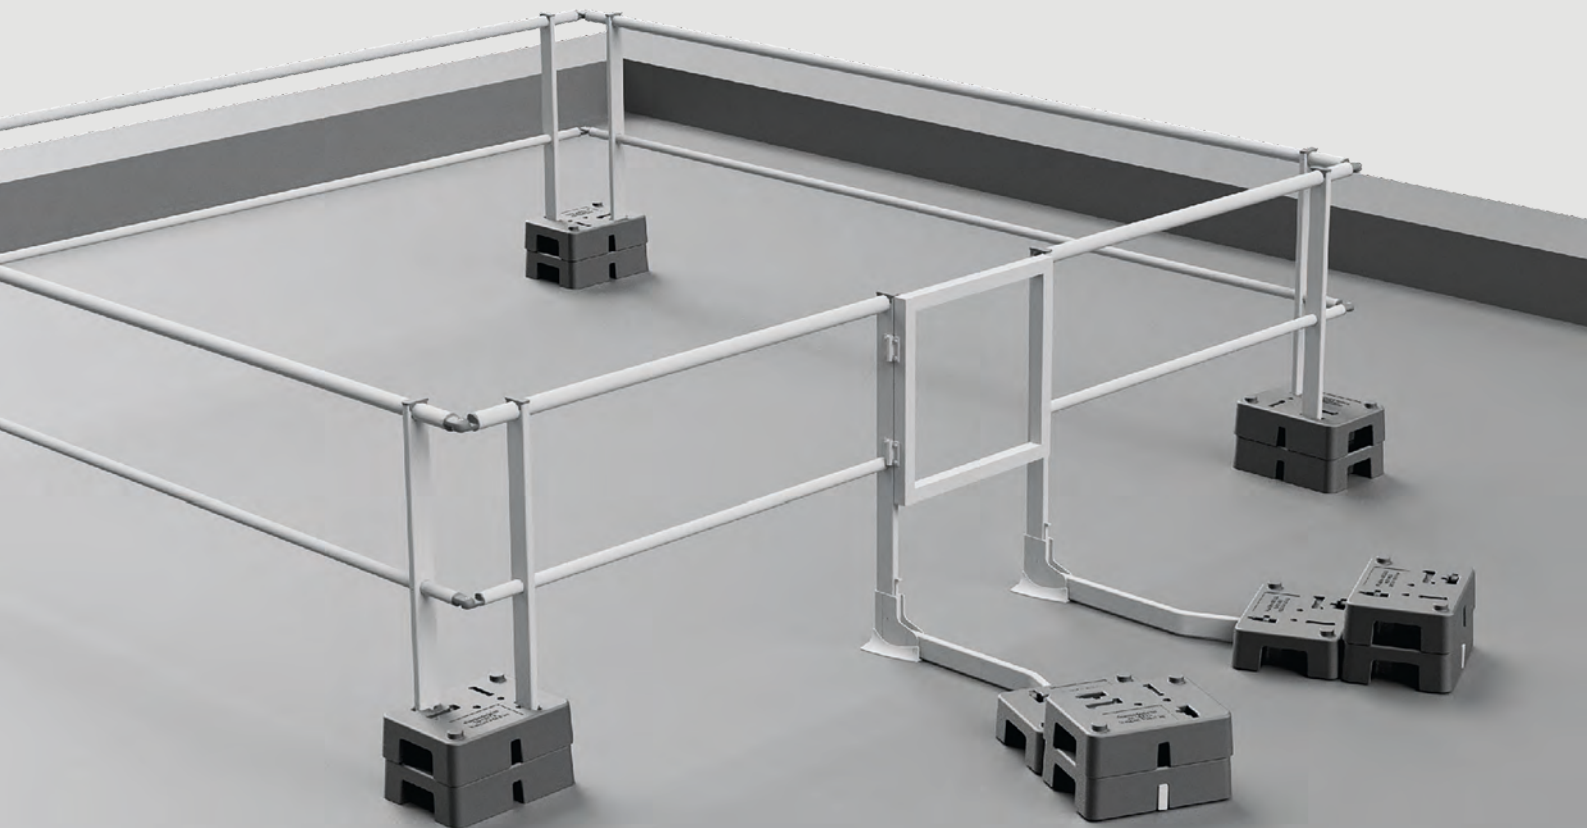

SOPRASAFE GUARDRAIL KIT

Montageanleitung

Lichtkuppel-Set

Bei technischen Fragen wenden Sie sich an die SOPREMA Anwendungstechnik:

☎ **+49 2667 87 33 370**

✉ **technik@soprema.de**

Sonstige Anmerkungen

Die in der Montageanleitung abgebildeten Darstellungen gelten als Illustrationen, die gegenüber dem Produkt in Farbe, Maß und Größenverhältnis abweichen können. Für Irrtümer, technische Fehler und Druckfehler wird keine Haftung übernommen.