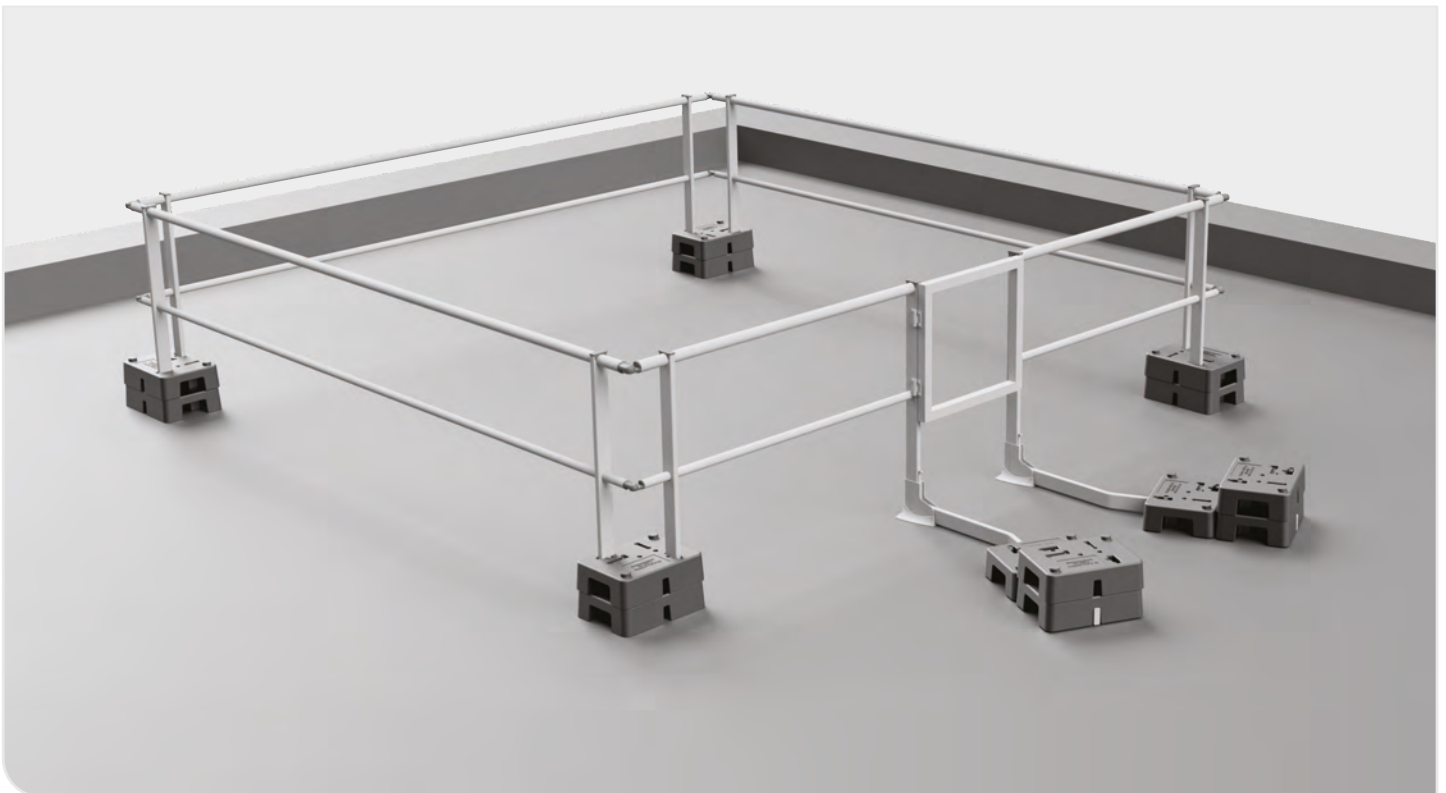

SOPRASAFE GUARDRAIL KIT

Montageanleitung

Lichtkuppel-Set

Bei technischen Fragen wenden Sie sich an die SOPREMA Anwendungstechnik:

☎ **+49 2667 87 33 370**

✉ **technik@soprema.de**

Sonstige Anmerkungen

Die in der Montageanleitung abgebildeten Darstellungen gelten als Illustrationen, die gegenüber dem Produkt in Farbe, Maß und Größenverhältnis abweichen können. Für Irrtümer, technische Fehler und Druckfehler wird keine Haftung übernommen.