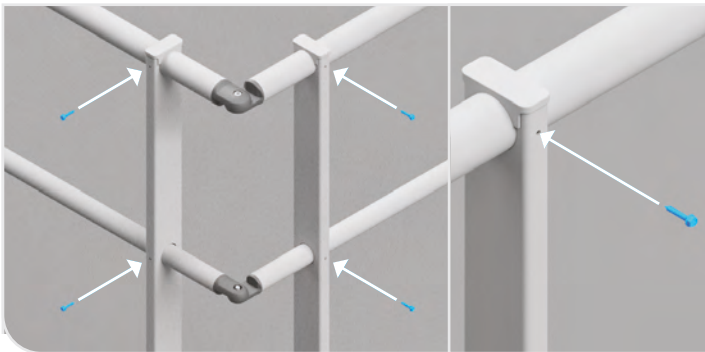

SOPRASAFE GUARDRAIL KIT

Montageanleitung

Lichtkuppel-Set

Bei technischen Fragen wenden Sie sich an die SOPREMA Anwendungstechnik:

☎ **+49 2667 87 33 370**

✉ **technik@soprema.de**

Sonstige Anmerkungen

Die in der Montageanleitung abgebildeten Darstellungen gelten als Illustrationen, die gegenüber dem Produkt in Farbe, Maß und Größenverhältnis abweichen können. Für Irrtümer, technische Fehler und Druckfehler wird keine Haftung übernommen.