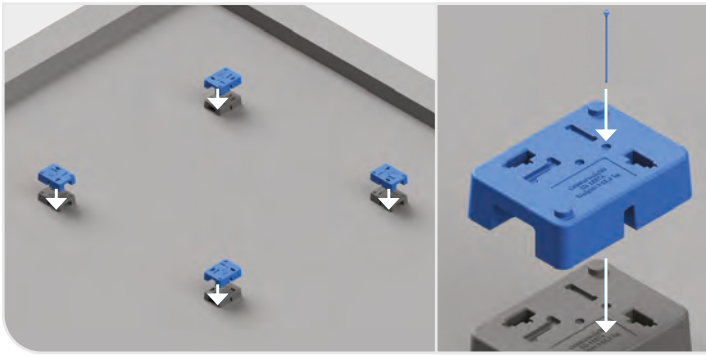

SOPRASAFE GUARDRAIL KIT

Montageanleitung

Lichtkuppel-Set

Bei technischen Fragen wenden Sie sich an die SOPREMA Anwendungstechnik:

☎ **+49 2667 87 33 370**

✉ **technik@soprema.de**

Sonstige Anmerkungen

Die in der Montageanleitung abgebildeten Darstellungen gelten als Illustrationen, die gegenüber dem Produkt in Farbe, Maß und Größenverhältnis abweichen können. Für Irrtümer, technische Fehler und Druckfehler wird keine Haftung übernommen.