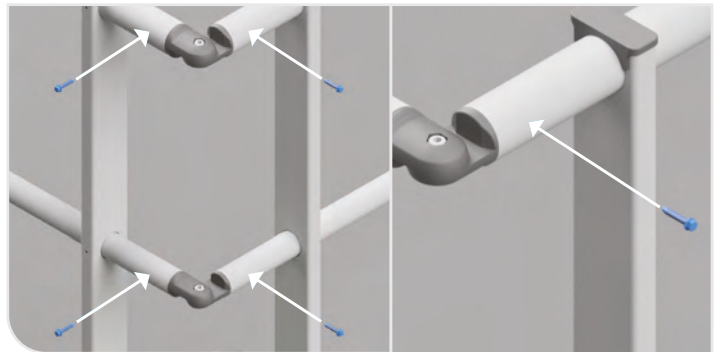

SOPRASAFE GUARDRAIL KIT

Montageanleitung

Lichtkuppel-Set

Bei technischen Fragen wenden Sie sich an die SOPREMA Anwendungstechnik:

☎ **+49 2667 87 33 370**

✉ **technik@soprema.de**

Sonstige Anmerkungen

Die in der Montageanleitung abgebildeten Darstellungen gelten als Illustrationen, die gegenüber dem Produkt in Farbe, Maß und Größenverhältnis abweichen können. Für Irrtümer, technische Fehler und Druckfehler wird keine Haftung übernommen.