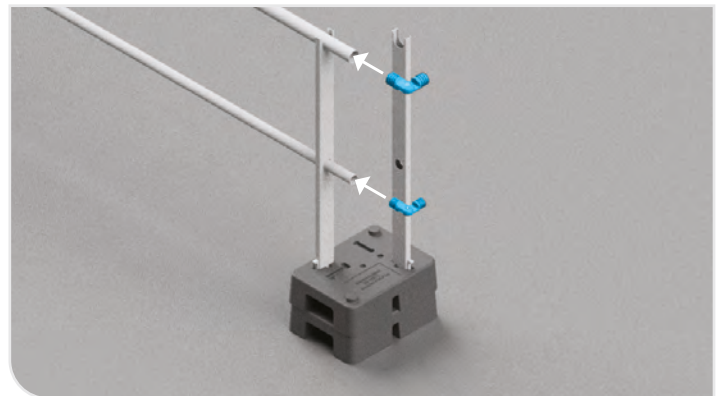

SOPRASAFE GUARDRAIL KIT

Montageanleitung

Lichtkuppel-Set

Bei technischen Fragen wenden Sie sich an die SOPREMA Anwendungstechnik:

☎ **+49 2667 87 33 370**

✉ **technik@soprema.de**

Sonstige Anmerkungen

Die in der Montageanleitung abgebildeten Darstellungen gelten als Illustrationen, die gegenüber dem Produkt in Farbe, Maß und Größenverhältnis abweichen können. Für Irrtümer, technische Fehler und Druckfehler wird keine Haftung übernommen.