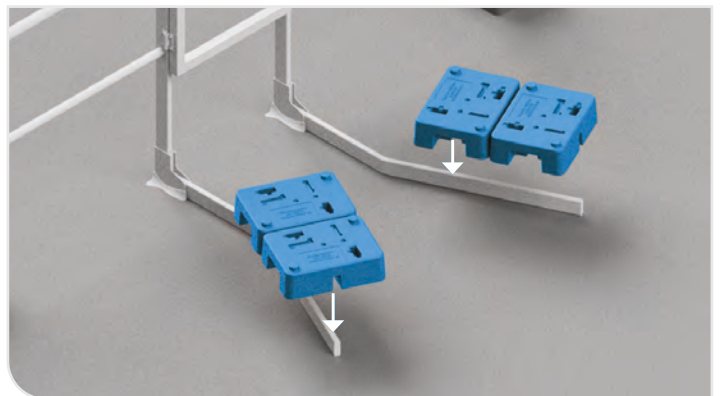

SOPRASAFE GUARDRAIL KIT

Montageanleitung

Lichtkuppel-Set

Bei technischen Fragen wenden Sie sich an die SOPREMA Anwendungstechnik:

☎ **+49 2667 87 33 370**

✉ **technik@soprema.de**

Sonstige Anmerkungen

Die in der Montageanleitung abgebildeten Darstellungen gelten als Illustrationen, die gegenüber dem Produkt in Farbe, Maß und Größenverhältnis abweichen können. Für Irrtümer, technische Fehler und Druckfehler wird keine Haftung übernommen.