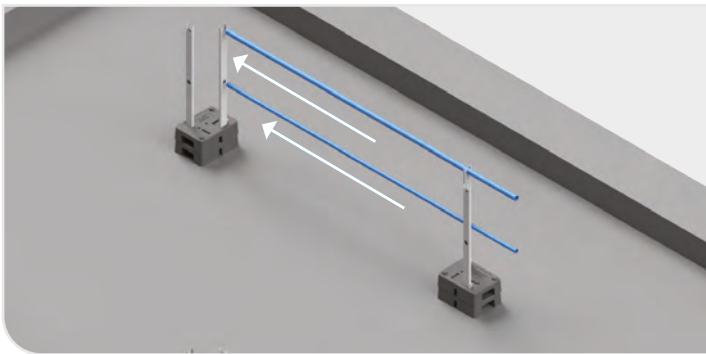

SOPRASAFE GUARDRAIL KIT

Montageanleitung

Lichtkuppel-Set

Bei technischen Fragen wenden Sie sich an die SOPREMA Anwendungstechnik:

☎ **+49 2667 87 33 370**

✉ **technik@soprema.de**

Sonstige Anmerkungen

Die in der Montageanleitung abgebildeten Darstellungen gelten als Illustrationen, die gegenüber dem Produkt in Farbe, Maß und Größenverhältnis abweichen können. Für Irrtümer, technische Fehler und Druckfehler wird keine Haftung übernommen.