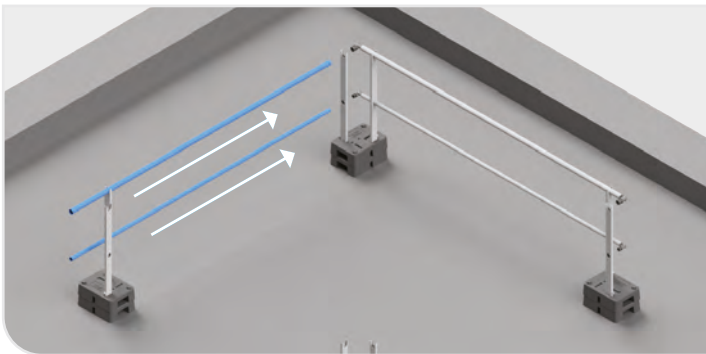

SOPRASAFE GUARDRAIL KIT

Montageanleitung

Lichtkuppel-Set

Bei technischen Fragen wenden Sie sich an die SOPREMA Anwendungstechnik:

☎ **+49 2667 87 33 370**

✉ **technik@soprema.de**

Sonstige Anmerkungen

Die in der Montageanleitung abgebildeten Darstellungen gelten als Illustrationen, die gegenüber dem Produkt in Farbe, Maß und Größenverhältnis abweichen können. Für Irrtümer, technische Fehler und Druckfehler wird keine Haftung übernommen.