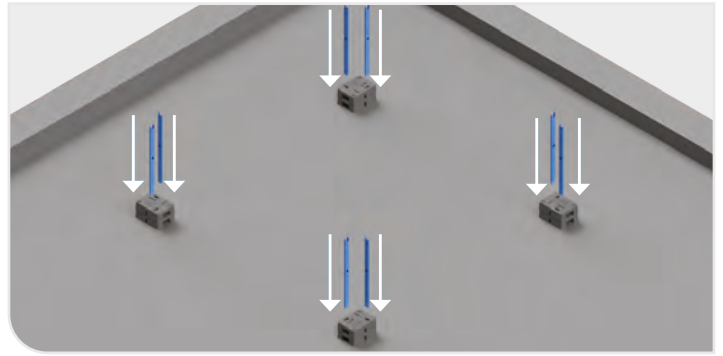

SOPRASAFE GUARDRAIL KIT

Montageanleitung

Lichtkuppel-Set

Bei technischen Fragen wenden Sie sich an die SOPREMA Anwendungstechnik:

☎ **+49 2667 87 33 370**

✉ **technik@soprema.de**

Sonstige Anmerkungen

Die in der Montageanleitung abgebildeten Darstellungen gelten als Illustrationen, die gegenüber dem Produkt in Farbe, Maß und Größenverhältnis abweichen können. Für Irrtümer, technische Fehler und Druckfehler wird keine Haftung übernommen.