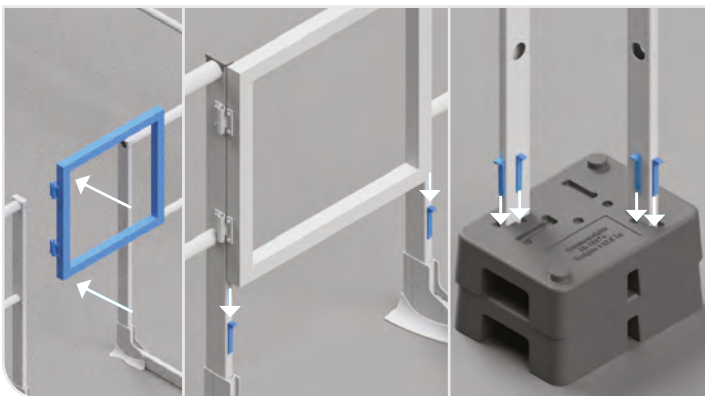

SOPRASAFE GUARDRAIL KIT

Montageanleitung

Lichtkuppel-Set

Bei technischen Fragen wenden Sie sich an die SOPREMA Anwendungstechnik:

☎ **+49 2667 87 33 370**

✉ **technik@soprema.de**

Sonstige Anmerkungen

Die in der Montageanleitung abgebildeten Darstellungen gelten als Illustrationen, die gegenüber dem Produkt in Farbe, Maß und Größenverhältnis abweichen können. Für Irrtümer, technische Fehler und Druckfehler wird keine Haftung übernommen.