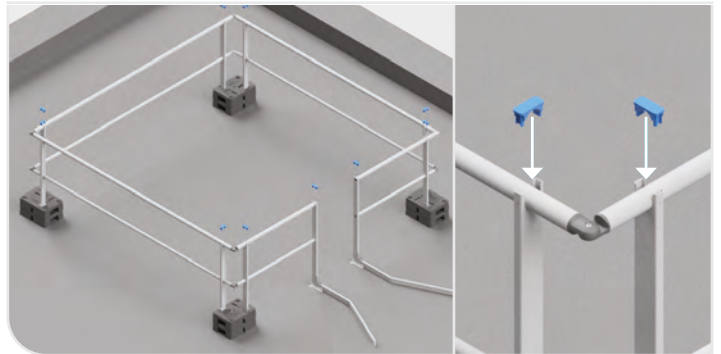

SOPRASAFE GUARDRAIL KIT

Montageanleitung

Lichtkuppel-Set

Bei technischen Fragen wenden Sie sich an die SOPREMA Anwendungstechnik:

☎ **+49 2667 87 33 370**

✉ **technik@soprema.de**

Sonstige Anmerkungen

Die in der Montageanleitung abgebildeten Darstellungen gelten als Illustrationen, die gegenüber dem Produkt in Farbe, Maß und Größenverhältnis abweichen können. Für Irrtümer, technische Fehler und Druckfehler wird keine Haftung übernommen.