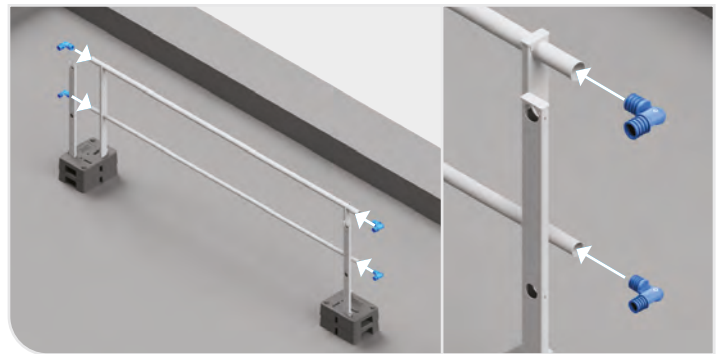

SOPRASAFE GUARDRAIL KIT

Montageanleitung

Lichtkuppel-Set

Bei technischen Fragen wenden Sie sich an die SOPREMA Anwendungstechnik:

☎ **+49 2667 87 33 370**

✉ **technik@soprema.de**

Sonstige Anmerkungen

Die in der Montageanleitung abgebildeten Darstellungen gelten als Illustrationen, die gegenüber dem Produkt in Farbe, Maß und Größenverhältnis abweichen können. Für Irrtümer, technische Fehler und Druckfehler wird keine Haftung übernommen.