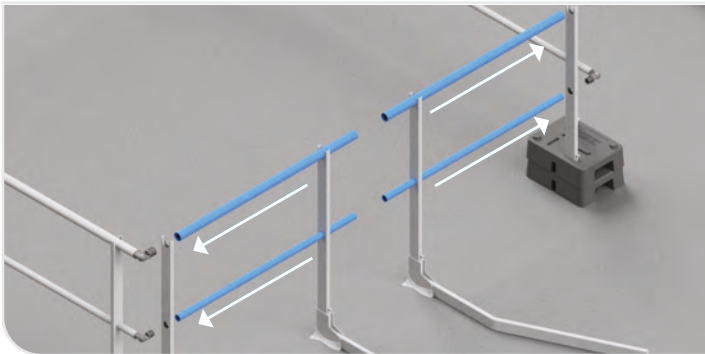

SOPRASAFE GUARDRAIL KIT

Montageanleitung

Lichtkuppel-Set

Bei technischen Fragen wenden Sie sich an die SOPREMA Anwendungstechnik:

☎ **+49 2667 87 33 370**

✉ **technik@soprema.de**

Sonstige Anmerkungen

Die in der Montageanleitung abgebildeten Darstellungen gelten als Illustrationen, die gegenüber dem Produkt in Farbe, Maß und Größenverhältnis abweichen können. Für Irrtümer, technische Fehler und Druckfehler wird keine Haftung übernommen.