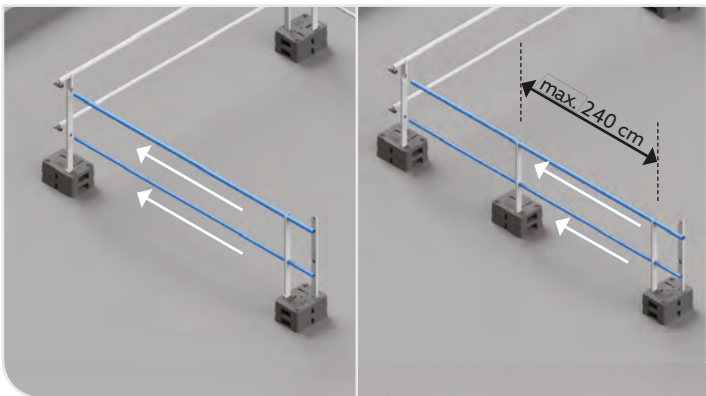

SOPRASAFE GUARDRAIL KIT

Montageanleitung

Lichtkuppel-Set

Bei technischen Fragen wenden Sie sich an die SOPREMA Anwendungstechnik:

☎ **+49 2667 87 33 370**

✉ **technik@soprema.de**

Sonstige Anmerkungen

Die in der Montageanleitung abgebildeten Darstellungen gelten als Illustrationen, die gegenüber dem Produkt in Farbe, Maß und Größenverhältnis abweichen können. Für Irrtümer, technische Fehler und Druckfehler wird keine Haftung übernommen.