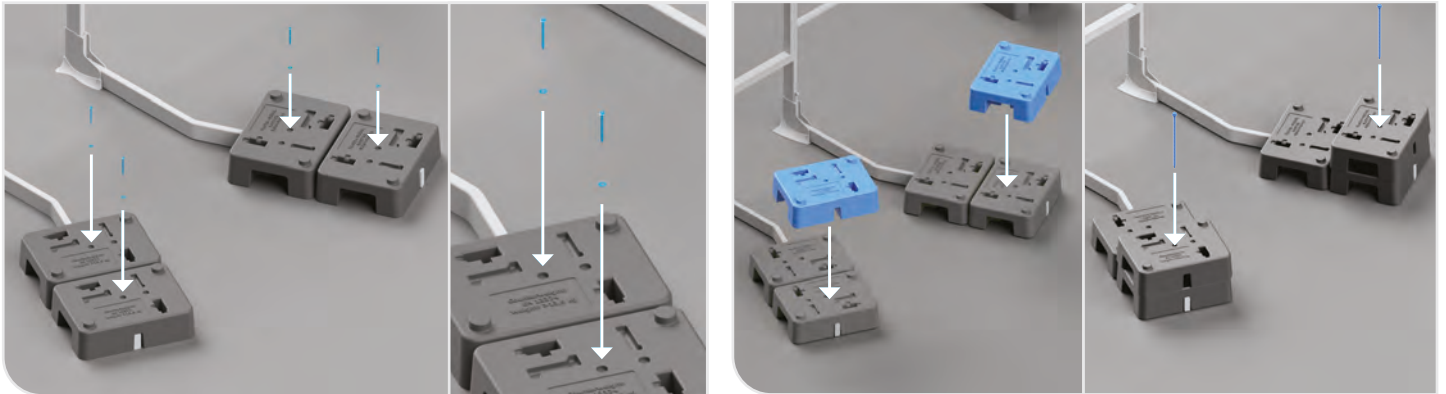

SOPRASAFE GUARDRAIL KIT

Montageanleitung

Lichtkuppel-Set

Bei technischen Fragen wenden Sie sich an die SOPREMA Anwendungstechnik:

☎ **+49 2667 87 33 370**

✉ **technik@soprema.de**

Sonstige Anmerkungen

Die in der Montageanleitung abgebildeten Darstellungen gelten als Illustrationen, die gegenüber dem Produkt in Farbe, Maß und Größenverhältnis abweichen können. Für Irrtümer, technische Fehler und Druckfehler wird keine Haftung übernommen.