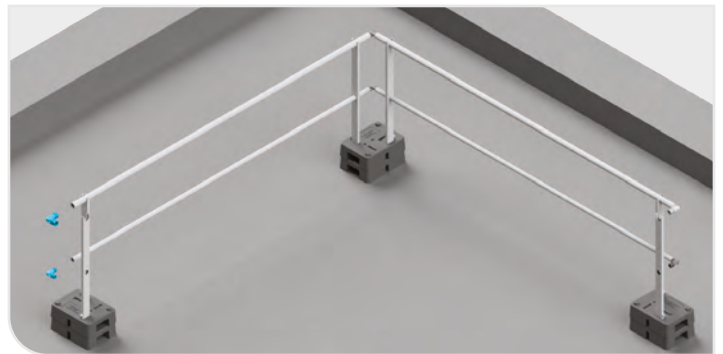

SOPRASAFE GUARDRAIL KIT

Montageanleitung

Lichtkuppel-Set

Bei technischen Fragen wenden Sie sich an die SOPREMA Anwendungstechnik:

☎ **+49 2667 87 33 370**

✉ **technik@soprema.de**

Sonstige Anmerkungen

Die in der Montageanleitung abgebildeten Darstellungen gelten als Illustrationen, die gegenüber dem Produkt in Farbe, Maß und Größenverhältnis abweichen können. Für Irrtümer, technische Fehler und Druckfehler wird keine Haftung übernommen.