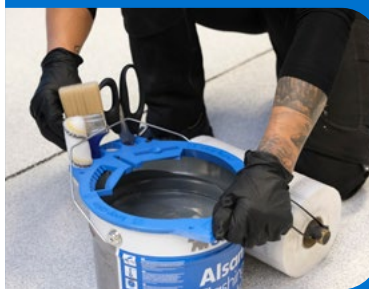

### Spezial-Zugabe: Der neue ALSAN Ring für alle Fälle

Der Eimeraufsatz mit Ausgießhilfe, Abstreifkante und mehreren Halterungen für Pinsel, Rollen oder Schere erleichtert die Arbeit in der Praxis! Benutzte Pinsel tropfen direkt in den Eimer ab. Der Eimerrand bleibt sauber, sodass sich der Eimer sicher öffnen und schließen lässt. Nach dem Trocknen kann das ausreagierte Material leicht vom Ring gelöst werden.